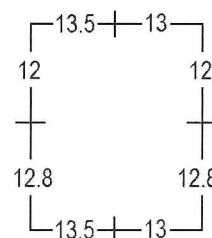

ECUADOR 1897-1928: EMISIONES WATERLOW & SONS
1901 SERIE ORDINARIA: PERSONAJES ILUSTRES
1 SUCRE CAFÉ Y NEGRO: JOSÉ JOAQUÍN DE OLMEDO

Perforación Tipo 1: Variable