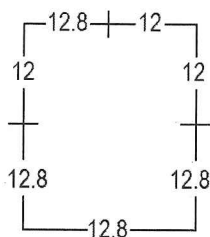

ECUADOR 1897-1928: EMISIONES WATERLOW & SONS
1901 SERIE ORDINARIA: PERSONAJES ILUSTRES
1 SUCRE CAFÉ Y NEGRO: JOSÉ JOAQUÍN DE OLMEDO

Perforación Tipo 1: Variable