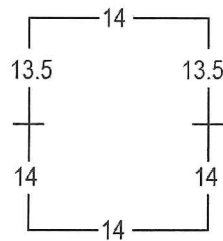

Perf. 12.8

Perf. 13.5 x 14

Perf. 14 x 13.5

ECUADOR 1897-1928: EMISIONES WATERLOW & SONS
 1901 SERIE ORDINARIA: PERSONAJES ILUSTRES
 1 SUCRE CAFÉ Y NEGRO: JOSÉ JOAQUÍN DE OLMEDO

Perforación Tipo 1: Variable