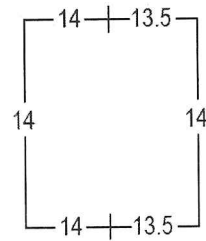

ECUADOR 1897-1928: EMISIONES WATERLOW & SONS
1901 SERIE ORDINARIA: PERSONAJES ILUSTRES
50 CENTAVOS AZUL CLARO Y NEGRO: PEDRO CARBO

Perforación Tipo 1: Variable