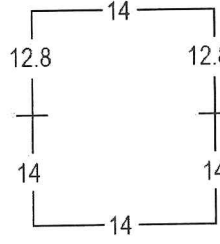

Perforación Tipo 1: Variable

Perf. 12 x 14

Perf. 14 x 12.8

Perf. 14 x 13.5

ECUADOR 1897-1928: EMISIONES WATERLOW & SONS
 1901 SERIE ORDINARIA: PERSONAJES ILUSTRES
 50 CENTAVOS AZUL CLARO Y NEGRO: PEDRO CARBO