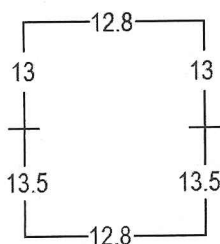

Perforación Tipo 1: Variable

Perf. 12 x 14

Perf. 14 x 12.8

Perf. 14 x 13.5

ECUADOR 1897-1928: EMISIONES WATERLOW & SONS
 1901 SERIE ORDINARIA: PERSONAJES ILUSTRES
 50 CENTAVOS AZUL CLARO Y NEGRO: PEDRO CARBO