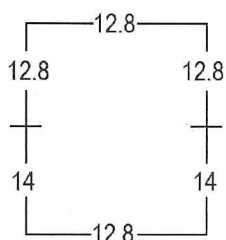

ECUADOR 1897-1928: EMISIONES WATERLOW & SONS
1901 SERIE ORDINARIA: PERSONAJES ILUSTRES
1 SUCRE CAFÉ Y NEGRO: JOSÉ JOAQUÍN DE OLMEDO

Perforación Tipo 1: Variable