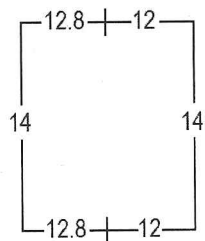

ECUADOR 1897-1928: EMISIONES WATERLOW & SONS
1901 SERIE ORDINARIA: PERSONAJES ILUSTRES
50 CENTAVOS AZUL CLARO Y NEGRO: PEDRO CARBO

Perforación Tipo 1: Variable