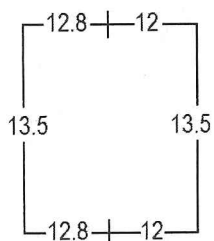

ECUADOR 1897-1928: EMISIONES WATERLOW & SONS
1901 SERIE ORDINARIA: PERSONAJES ILUSTRES
50 CENTAVOS AZUL CLARO Y NEGRO: PEDRO CARBO

Perforación Tipo 1: Variable