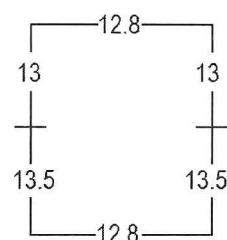

ECUADOR 1897-1928: EMISIONES WATERLOW & SONS
1901 SERIE ORDINARIA: PERSONAJES ILUSTRES
1 SUCRE CAFÉ Y NEGRO: JOSÉ JOAQUÍN DE OLMEDO

Perforación Tipo 1: Variable