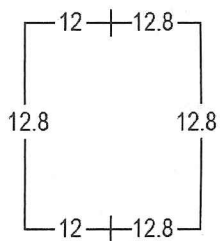

Perf. 12.8

Perf. 13.5 x 14

Perf. 14 x 13.5

ECUADOR 1897-1928: EMISIONES WATERLOW & SONS
 1901 SERIE ORDINARIA: PERSONAJES ILUSTRES
 1 SUCRE CAFÉ Y NEGRO: JOSÉ JOAQUÍN DE OLMEDO

Perforación Tipo 1: Variable