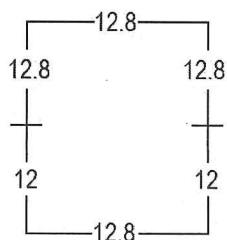

ECUADOR 1897-1928: EMISIONES WATERLOW & SONS
1901 SERIE ORDINARIA: PERSONAJES ILUSTRES
1 SUCRE CAFÉ Y NEGRO: JOSÉ JOAQUÍN DE OLMEDO

Perforación Tipo 1: Variable