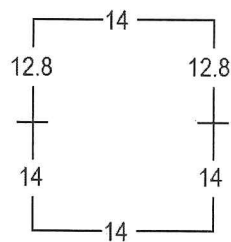

Perf. 12.8

Perf. 13.5 x 14

Perf. 14 x 13.5

ECUADOR 1897-1928: EMISIONES WATERLOW & SONS
 1901 SERIE ORDINARIA: PERSONAJES ILUSTRES
 1 SUCRE CAFÉ Y NEGRO: JOSÉ JOAQUÍN DE OLMEDO

Perforación Tipo 1: Variable