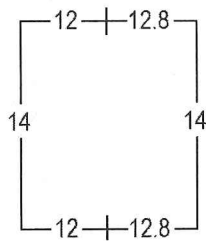

ECUADOR 1897-1928: EMISIONES WATERLOW & SONS
1901 SERIE ORDINARIA: PERSONAJES ILUSTRES
50 CENTAVOS AZUL CLARO Y NEGRO: PEDRO CARBO

Perforación Tipo 1: Variable