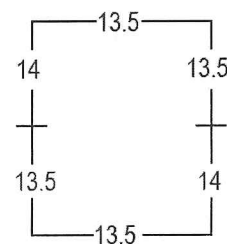

ECUADOR 1897-1928: EMISIONES WATERLOW & SONS
1901 SERIE ORDINARIA: PERSONAJES ILUSTRES
1 SUCRE CAFÉ Y NEGRO: JOSÉ JOAQUÍN DE OLMEDO

Perforación Tipo 1: Variable