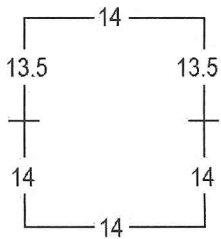

ECUADOR 1897-1928: EMISIONES WATERLOW & SONS
1901 SERIE ORDINARIA: PERSONAJES ILUSTRES
50 CENTAVOS AZUL CLARO Y NEGRO: PEDRO CARBO

Perforación Tipo 1: Variable