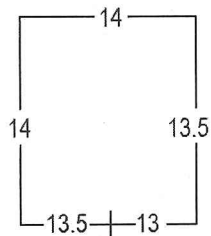

Perforación Tipo 1: Variable

Perf. 12 x 14

Perf. 14 x 12.8

Perf. 14 x 13.5

ECUADOR 1897-1928: EMISIONES WATERLOW & SONS
 1901 SERIE ORDINARIA: PERSONAJES ILUSTRES
 50 CENTAVOS AZUL CLARO Y NEGRO: PEDRO CARBO