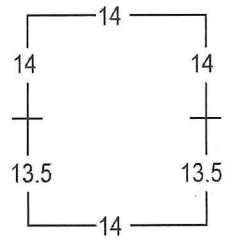

ECUADOR 1897-1928: EMISIONES WATERLOW & SONS
1901 SERIE ORDINARIA: PERSONAJES ILUSTRES
50 CENTAVOS AZUL CLARO Y NEGRO: PEDRO CARBO

Perforación Tipo 1: Variable