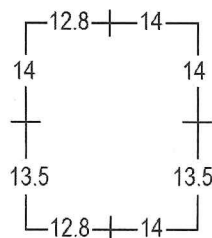

ECUADOR 1897-1928: EMISIONES WATERLOW & SONS
1901 SERIE ORDINARIA: PERSONAJES ILUSTRES
1 SUCRE CAFÉ Y NEGRO: JOSÉ JOAQUÍN DE OLMEDO

Perforación Tipo 1: Variable