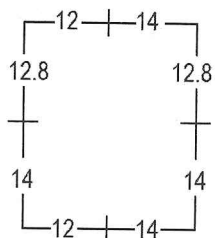

ECUADOR 1897-1928: EMISIONES WATERLOW & SONS
1901 SERIE ORDINARIA: PERSONAJES ILUSTRES
50 CENTAVOS AZUL CLARO Y NEGRO: PEDRO CARBO

Perforación Tipo 1: Variable