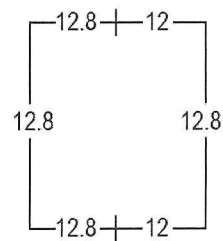

Perf. 12.8

Perf. 13.5 x 14

Perf. 14 x 13.5

ECUADOR 1897-1928: EMISIONES WATERLOW & SONS
 1901 SERIE ORDINARIA: PERSONAJES ILUSTRES
 1 SUCRE CAFÉ Y NEGRO: JOSÉ JOAQUÍN DE OLMEDO

Perforación Tipo 1: Variable