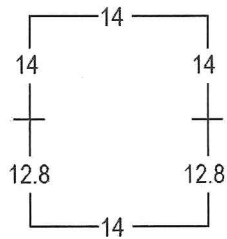

ECUADOR 1897-1928: EMISIONES WATERLOW & SONS
1901 SERIE ORDINARIA: PERSONAJES ILUSTRES
50 CENTAVOS AZUL CLARO Y NEGRO: PEDRO CARBO

Perforación Tipo 1: Variable