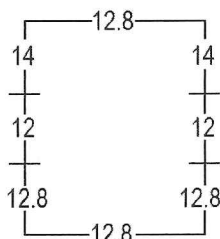

ECUADOR 1897-1928: EMISIONES WATERLOW & SONS
1901 SERIE ORDINARIA: PERSONAJES ILUSTRES
1 SUCRE CAFÉ Y NEGRO: JOSÉ JOAQUÍN DE OLMEDO

Perforación Tipo 1: Variable