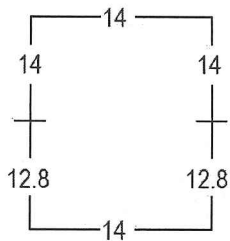

Perf. 12.8

Perf. 13.5 x 14

Perf. 14 x 13.5

ECUADOR 1897-1928: EMISIONES WATERLOW & SONS
 1901 SERIE ORDINARIA: PERSONAJES ILUSTRES
 1 SUCRE CAFÉ Y NEGRO: JOSÉ JOAQUÍN DE OLMEDO

Perforación Tipo 1: Variable