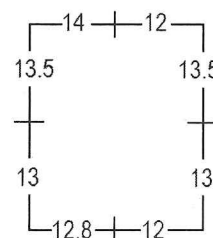

ECUADOR 1897-1928: EMISIONES WATERLOW & SONS
1901 SERIE ORDINARIA: PERSONAJES ILUSTRES
1 SUCRE CAFÉ Y NEGRO: JOSÉ JOAQUÍN DE OLMEDO

Perforación Tipo 1: Variable