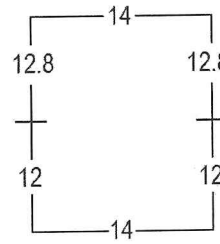

Perforación Tipo 1: Variable

Perf. 12 x 14

Perf. 14 x 12.8

Perf. 14 x 13.5

ECUADOR 1897-1928: EMISIONES WATERLOW & SONS
 1901 SERIE ORDINARIA: PERSONAJES ILUSTRES
 50 CENTAVOS AZUL CLARO Y NEGRO: PEDRO CARBO