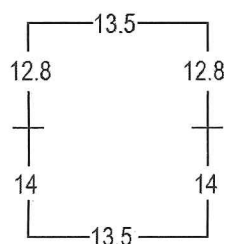

ECUADOR 1897-1928: EMISIONES WATERLOW & SONS
1901 SERIE ORDINARIA: PERSONAJES ILUSTRES
1 SUCRE CAFÉ Y NEGRO: JOSÉ JOAQUÍN DE OLMEDO

Perforación Tipo 1: Variable