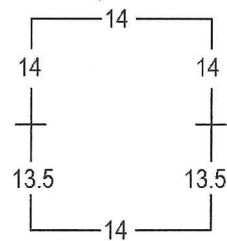

Perf. 12.8

Perf. 13.5 x 14

Perf. 14 x 13.5

ECUADOR 1897-1928: EMISIONES WATERLOW & SONS
 1901 SERIE ORDINARIA: PERSONAJES ILUSTRES
 1 SUCRE CAFÉ Y NEGRO: JOSÉ JOAQUÍN DE OLMEDO

Perforación Tipo 1: Variable