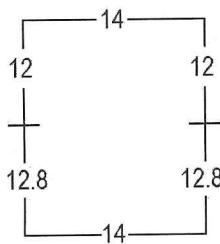

Perforación Tipo 1: Variable

Perf. 12 x 14

Perf. 14 x 12.8

Perf. 14 x 13.5

ECUADOR 1897-1928: EMISIONES WATERLOW & SONS
 1901 SERIE ORDINARIA: PERSONAJES ILUSTRES
 50 CENTAVOS AZUL CLARO Y NEGRO: PEDRO CARBO