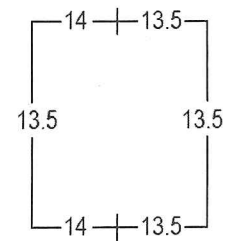

Perf. 12.8

Perf. 13.5 x 14

Perf. 14 x 13.5

ECUADOR 1897-1928: EMISIONES WATERLOW & SONS
 1901 SERIE ORDINARIA: PERSONAJES ILUSTRES
 1 SUCRE CAFÉ Y NEGRO: JOSÉ JOAQUÍN DE OLMEDO

Perforación Tipo 1: Variable