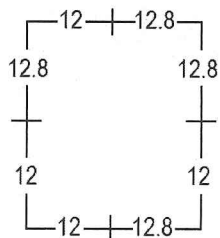

ECUADOR 1897-1928: EMISIONES WATERLOW & SONS
1901 SERIE ORDINARIA: PERSONAJES ILUSTRES
1 SUCRE CAFÉ Y NEGRO: JOSÉ JOAQUÍN DE OLMEDO

Perforación Tipo 1: Variable