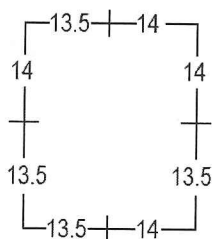

ECUADOR 1897-1928: EMISIONES WATERLOW & SONS
1901 SERIE ORDINARIA: PERSONAJES ILUSTRES
50 CENTAVOS AZUL CLARO Y NEGRO: PEDRO CARBO

Perforación Tipo 1: Variable